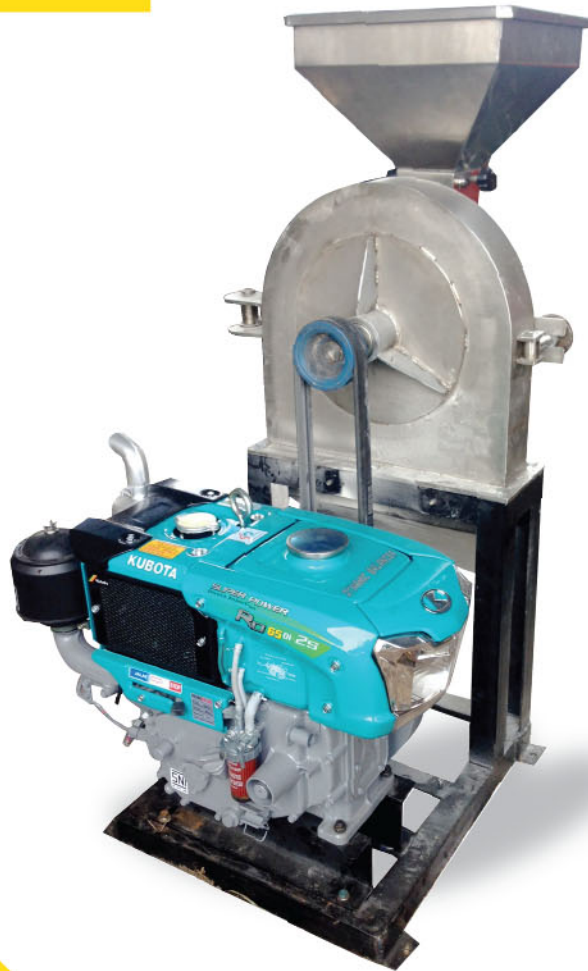

MESIN PENEPUK

DISKMILL

TK DM37SS

**MEMILIKI
TEST REPORT**

TERSEDIA DI :

ecatalogue  **LKPP**
Lembaga Kebijakan
Pengadaan Barang/Jasa Pemerintah

MOTOR DIESEL

KUBOTA RD 65 DI-2S
6,5 HP

KAPASITAS PENEPUKAN

31,3 kg/jam

TANIKAYA

Parameter

Satuan

Hasil Uji

TK DM37SS	Kapasitas pemasukan	kg/jam	36,0
	Kapasitas penapungan	kg/jam	31,3
	Keseragaman hasil <i>mesh</i> 80	%	25,4
	Rendeman	%	87,1
	Konsumsi bahan bakar	l/jam	1,1

MOTOR PENGGERAK	Jenis	-	Motor diesel
	Merk	-	KUBOTA
	Model	-	RD 65 DI-2S
	Putaran	rpm	2.200
	Daya	-	6,5 hp / 4,8 kW
	Bobot kosong	kg	73

SET	Dimensi keseluruhan (P x L x T)	mm	820 x 730 x 1.270
	Berat operasi	kg	166